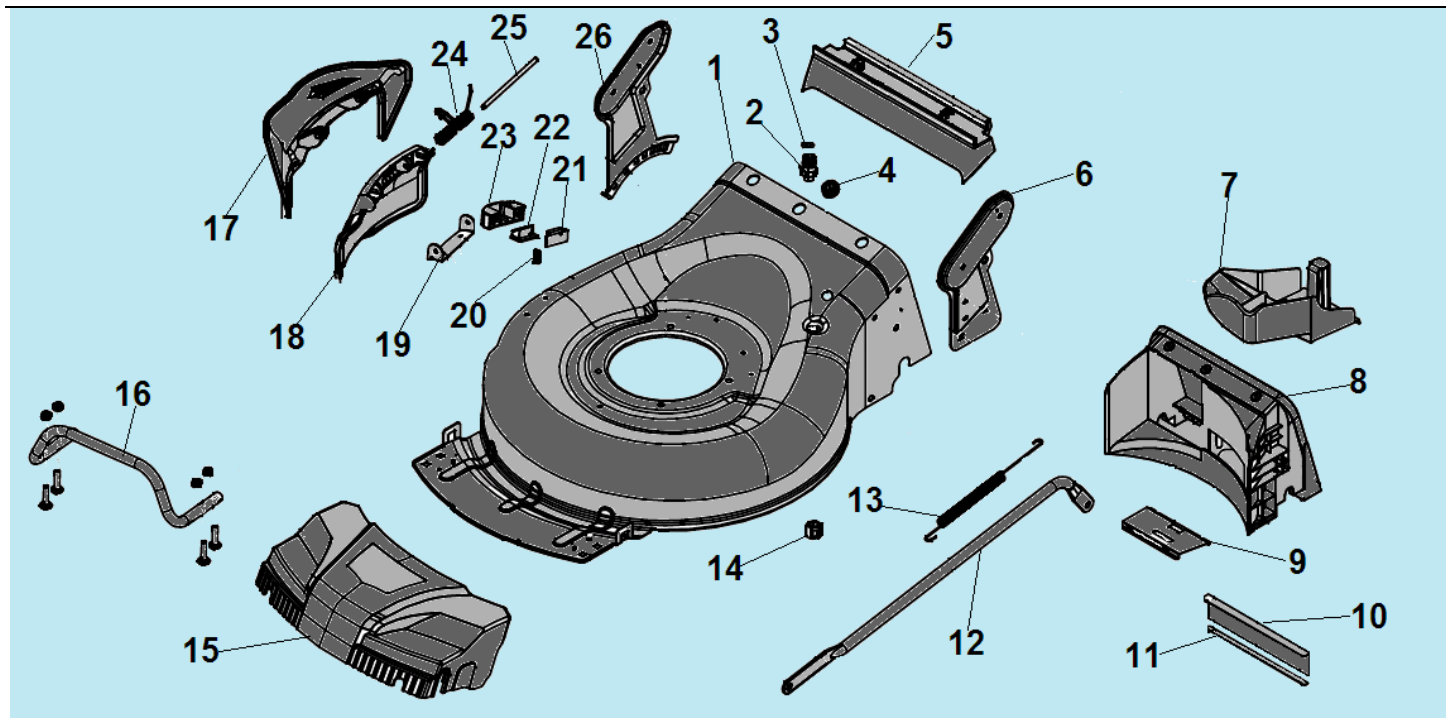

№	Артикул	Наименование	К-во	№	Артикул	Наименование	К-во
1	20340060130	Накладка рукоятки	1	11	70520220130	Нижняя рабочая рукоятка	1
2	70550100130	Рычаг включения хода	1	12	60110040000	Болт М8х50	2
3	70500232130	Верхняя рабочая рукоятка	1	13	60200470000	Шайба	6
4	70540083780	Рычаг выключения двигателя	1	14	20040070780	Гайка крепления верхней рукоятки	2
5	20030030000	Ограничитель рычага	1	15	60140080000	Гайка М8	4
6	70050120000	Кронштейн крепления тросов	1	16	20240020000	Фиксатор тросов	1
7	60060590000	Болт М6х30	2	17	60040140000	Болт М8х32	2
8	70780080000	Трос включения хода	1	18	60110030000	Болт М8х45	2
9	70810040000	Трос выключения двигателя	1	19	20350010000	Заглушка рукоятки	2
10	70230090000	Скоба крепления ручки стартера	1	20	20040050780	Гайка крепления нижней рукоятки	2

№	Артикул	Наименование	К-во	№	Артикул	Наименование	К-во
1	70740310130	Корпус (дека)	1	14	20460030000	Гайка крепления шуцера	1
2	20460010000	Штуцер для подключения шланга	1	15	20200040000	Передняя накладка деки	1
3	60370020000	Уплотнительное кольцо	1	16	70450030130	Бампер	1
4	20590020000	Втулка троса хода	1	17	20110030000	Направляющая бокового выброса	1
5	20390010000	Задняя накладка деки	1	18	20120060000	Крышка отсека выброса травы	1
6	70070110130	Левый кронштейн деки	1	19	70060050130	Кронштейн крепления крышки	1
7	20160060000	Заглушка деки	1	20	60380600000	Пружина защелки	1
8	20400060000	Задняя перегородка деки	1	21	60200580000	Прокладка	1
9	70270010000	Пластина перегородки	1	22	20490090000	Фиксатор крышки	1
10	20750040000	Защита от пыли	1	23	20650200000	Корпус фиксатора	1
11	70330010000	Пластина крепления защиты	1	24	60390060000	Пружина крышки бокового выброса	1
12	70180380000	Тяга рычага регулировки высоты колес	1	25	70030060000	Ось пружины	1
13	60410080000	Пружина тяги	1	26	70070530130	Правый кронштейн деки	1