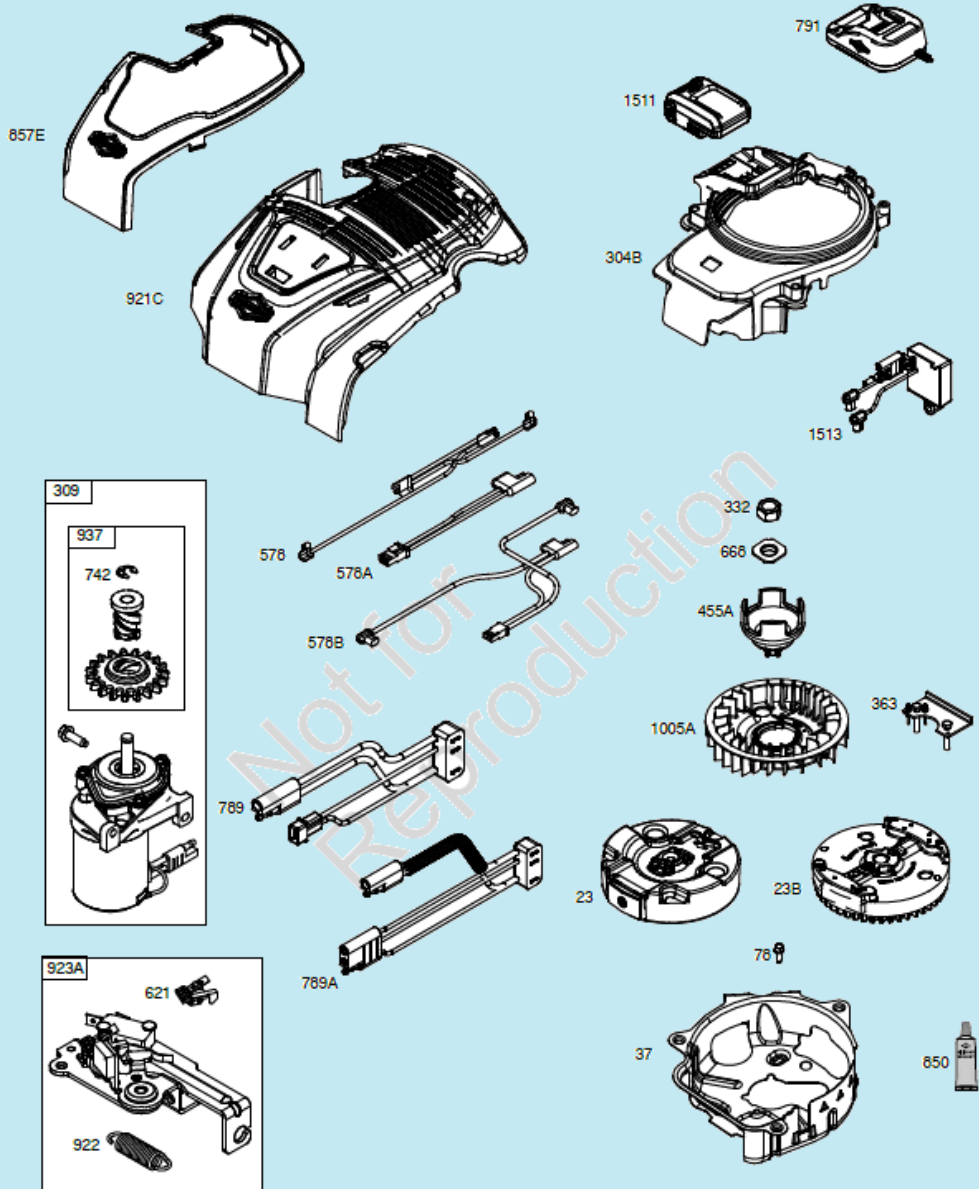

**104M00**

REF. NO.	PART NO.	DESCRIPTION	REF. NO.	PART NO.	DESCRIPTION	REF. NO.	PART NO.	DESCRIPTION
1	594100	Cylinder Assembly ----- Note ----- 595179 Cylinder Assembly Used on Type No(s). 0023, 0024, 0026, 0032, 0037, 0040, 0042, 0047, 0048, 0050, 0051, 0054, 0057, 0059, 0061, 0062, 0063, 0064, 0065, 0067, 0068, 0069, 0072, 0073, 0075, 0076, 0077, 0078, 0079, 0080, 0082, 0087, 0090, 0091, 0093, 0099, 0101, 0103, 0105, 0106, 0107, 0111, 0113, 0114, 0116, 0117.		595024	Crankshaft Used on Type No(s). 0017, 0021, 0034, 0036, 0044, 0046, 0048, 0054, 0061, 0062, 0068, 0070, 0077, 0080, 0081, 0088, 0091, 0092, 0098, 0104, 0105, 0106, 0108, 0109, 0110. 595241 Crankshaft Used on Type No(s). 0022, 0023, 0031, 0069, 0078, 0116, 0117, 0118. 595177 Crankshaft Used on Type No(s). 0039, 0052, 0083.	37	594103	Guard- Flywheel ----- Note ----- 594573 Guard- Flywheel Used on Type No(s). 0014, 0015, 0016, 0017, 0039, 0044, 0052, 0055, 0060, 0070, 0083, 0085, 0094, 0095, 0097, 0098, 0102, 0112. 595188 Guard- Flywheel Used on Type No(s). 0023, 0024, 0026, 0032, 0040, 0042, 0047, 0048, 0050, 0051, 0054, 0057, 0059, 0061, 0062, 0063, 0064, 0065, 0067, 0068, 0069, 0072, 0073, 0075, 0076, 0077, 0078, 0079, 0080, 0082, 0090, 0091, 0093, 0101, 0103, 0105, 0106, 0107, 0111, 0113, 0114, 0116, 0117. 595189 Guard- Flywheel Used on Type No(s). 0037, 0087, 0099.
3	299819s	Seal- Oil (Magneto Side)		595178	Crankshaft Used on Type No(s). 0060.			
4	594101	Sump- Engine	20	399781s	Seal- Oil (PTO Side)			
5	594091	Head- Cylinder						
7	592358	Gasket- Cylinder Head	22	692551	Screw (Crankcase Cover/Sump)			
11	590522	Tube- Breather	22A	590763	Screw (Crankcase Cover/Sump)			
12	799587	Gasket- Crankcase						
13	590512	Screw (Cylinder Head)						
16	594104	Crankshaft ----- Note ----- 594507 Crankshaft Used on Type No(s). 0010, 0028, 0040, 0043, 0051, 0056, 0082. 594572 Crankshaft Used on Type No(s). 0014, 0016, 0024, 0029, 0030, 0031, 0032, 0033, 0035, 0037, 0045, 0047, 0049, 0050, 0055, 0063, 0064, 0075, 0076, 0079, 0094, 0112.	23	595185	Flywheel			
			23A	594054	Flywheel	40	594092	Retainer- Valve
			23B	595183	Flywheel	43	697799	Slinger- Governor/Oil ----- Note ----- 594560 Slinger- Governor/Oil Used on Type No(s). 0012, 0016, 0024, 0053, 0055, 0060, 0074, 0095, 0096, 0115.
			24	222698s	Key- Flywheel			
			25	594099	Piston Assembly (Standard)			
			26	594098	Ring Set (Standard)	45	590514	Tappet- Valve
			27	691588	Lock- Piston Pin	46	594090	Camshaft
			28	298909	Pin- Piston	58	591108	Rope- Starter
			29	594089	Rod- Connecting	60A	281434s	Grip- Starter Rope
			32	691664	Screw (Connecting Rod)	78	793480	Screw (Flywheel Guard)
			33	594095	Valve- Exhaust	104	590558	Pin- Float Hinge
			34	594094	Valve- Intake	105	594581	Valve- Float Needle ----- Note ----- 698537 Valve- Float Needle Used on Type No(s). 0060.
			35	590532	Spring- Valve (Intake)			
			36	590532	Spring- Valve (Exhaust)			