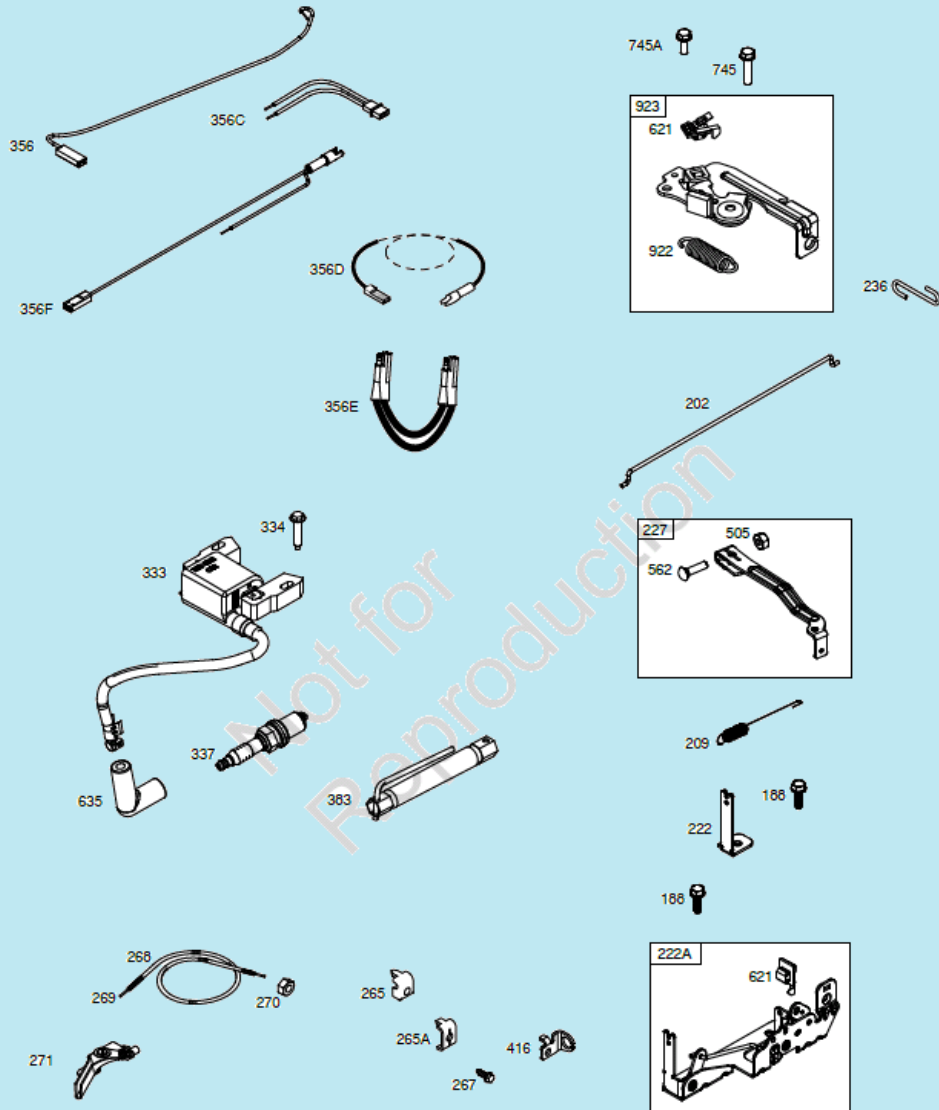

**104M00**

REF. NO.	PART NO.	DESCRIPTION	REF. NO.	PART NO.	DESCRIPTION	REF. NO.	PART NO.	DESCRIPTION
1	594100	Cylinder Assembly ----- Note ----- 595179 Cylinder Assembly Used on Type No(s). 0023, 0024, 0026, 0032, 0037, 0040, 0042, 0047, 0048, 0050, 0051, 0054, 0057, 0059, 0061, 0062, 0063, 0064, 0065, 0067, 0068, 0069, 0072, 0073, 0075, 0076, 0077, 0078, 0079, 0080, 0082, 0087, 0090, 0091, 0093, 0099, 0101, 0103, 0105, 0106, 0107, 0111, 0113, 0114, 0116, 0117.		595024	Crankshaft Used on Type No(s). 0017, 0021, 0034, 0036, 0044, 0046, 0048, 0054, 0061, 0062, 0068, 0070, 0077, 0080, 0081, 0088, 0091, 0092, 0098, 0104, 0105, 0106, 0108, 0109, 0110. 595241 Crankshaft Used on Type No(s). 0022, 0023, 0031, 0069, 0078, 0116, 0117, 0118. 595177 Crankshaft Used on Type No(s). 0039, 0052, 0083.	37	594103	Guard- Flywheel ----- Note ----- 594573 Guard- Flywheel Used on Type No(s). 0014, 0015, 0016, 0017, 0039, 0044, 0052, 0055, 0060, 0070, 0083, 0085, 0094, 0095, 0097, 0098, 0102, 0112. 595188 Guard- Flywheel Used on Type No(s). 0023, 0024, 0026, 0032, 0040, 0042, 0047, 0048, 0050, 0051, 0054, 0057, 0059, 0061, 0062, 0063, 0064, 0065, 0067, 0068, 0069, 0072, 0073, 0075, 0076, 0077, 0078, 0079, 0080, 0082, 0090, 0091, 0093, 0101, 0103, 0105, 0106, 0107, 0111, 0113, 0114, 0116, 0117. 595189 Guard- Flywheel Used on Type No(s). 0037, 0087, 0099.
3	299819s	Seal- Oil (Magneto Side)		595178	Crankshaft Used on Type No(s). 0060.			
4	594101	Sump- Engine	20	399781s	Seal- Oil (PTO Side)			
5	594091	Head- Cylinder						
7	592358	Gasket- Cylinder Head	22	692551	Screw (Crankcase Cover/Sump)			
11	590522	Tube- Breather	22A	590763	Screw (Crankcase Cover/Sump)			
12	799587	Gasket- Crankcase						
13	590512	Screw (Cylinder Head)						
16	594104	Crankshaft ----- Note ----- 594507 Crankshaft Used on Type No(s). 0010, 0028, 0040, 0043, 0051, 0056, 0082. 594572 Crankshaft Used on Type No(s). 0014, 0016, 0024, 0029, 0030, 0031, 0032, 0033, 0035, 0037, 0045, 0047, 0049, 0050, 0055, 0063, 0064, 0075, 0076, 0079, 0094, 0112.	23	595185	Flywheel			
			23A	594054	Flywheel	40	594092	Retainer- Valve
			23B	595183	Flywheel	43	697799	Slinger- Governor/Oil ----- Note ----- 594560 Slinger- Governor/Oil Used on Type No(s). 0012, 0016, 0024, 0053, 0055, 0060, 0074, 0095, 0096, 0115.
			24	222698s	Key- Flywheel			
			25	594099	Piston Assembly (Standard)			
			26	594098	Ring Set (Standard)	45	590514	Tappet- Valve
			27	691588	Lock- Piston Pin	46	594090	Camshaft
			28	298909	Pin- Piston	58	591108	Rope- Starter
			29	594089	Rod- Connecting	60A	281434s	Grip- Starter Rope
			32	691664	Screw (Connecting Rod)	78	793480	Screw (Flywheel Guard)
			33	594095	Valve- Exhaust	104	590558	Pin- Float Hinge
			34	594094	Valve- Intake	105	594581	Valve- Float Needle ----- Note ----- 698537 Valve- Float Needle Used on Type No(s). 0060.
			35	590532	Spring- Valve (Intake)			
			36	590532	Spring- Valve (Exhaust)			