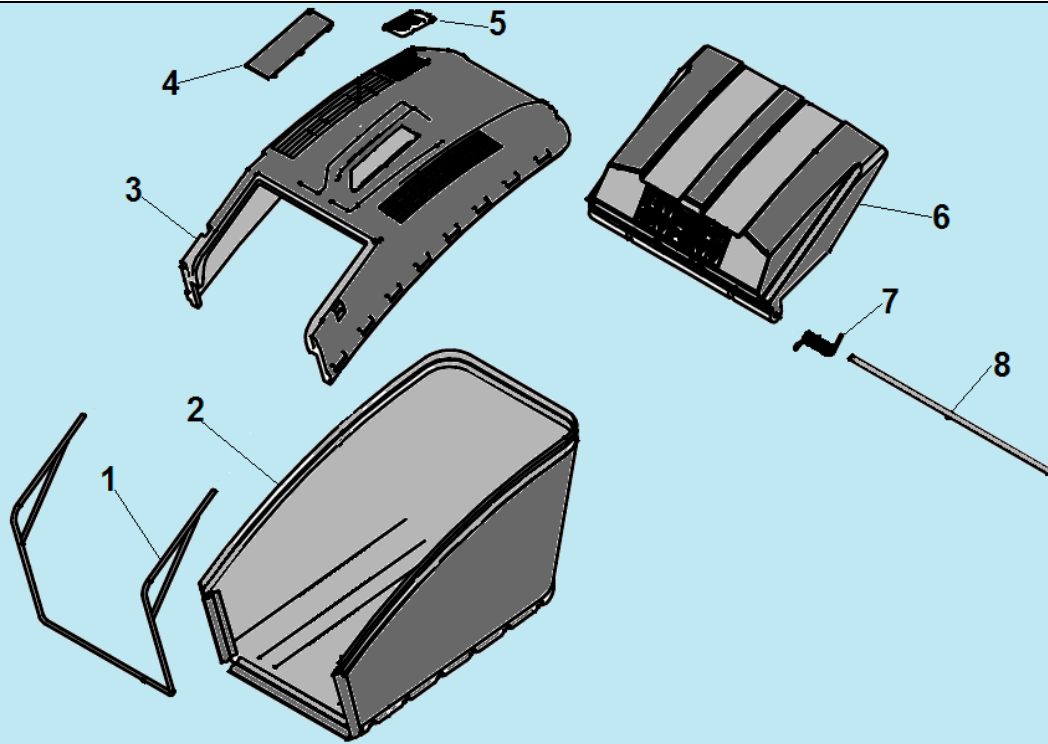

№	Артикул	Наименование	К-во	№	Артикул	Наименование	К-во
1	70020030000	Рамка травосборника	1	5	20060010000	Индикатор наполнения травосборника	1
2	20070030032	Нижняя часть травосборника	1	6	20380050000	Крышка отсека травосборника	1
3	20080030000	Верхняя часть травосборника	1	7	60380140000	Пружина	1
4	20710010000	Накладка рукоятки травосборника	1	8	70030040000	Ось крепления крышки	1