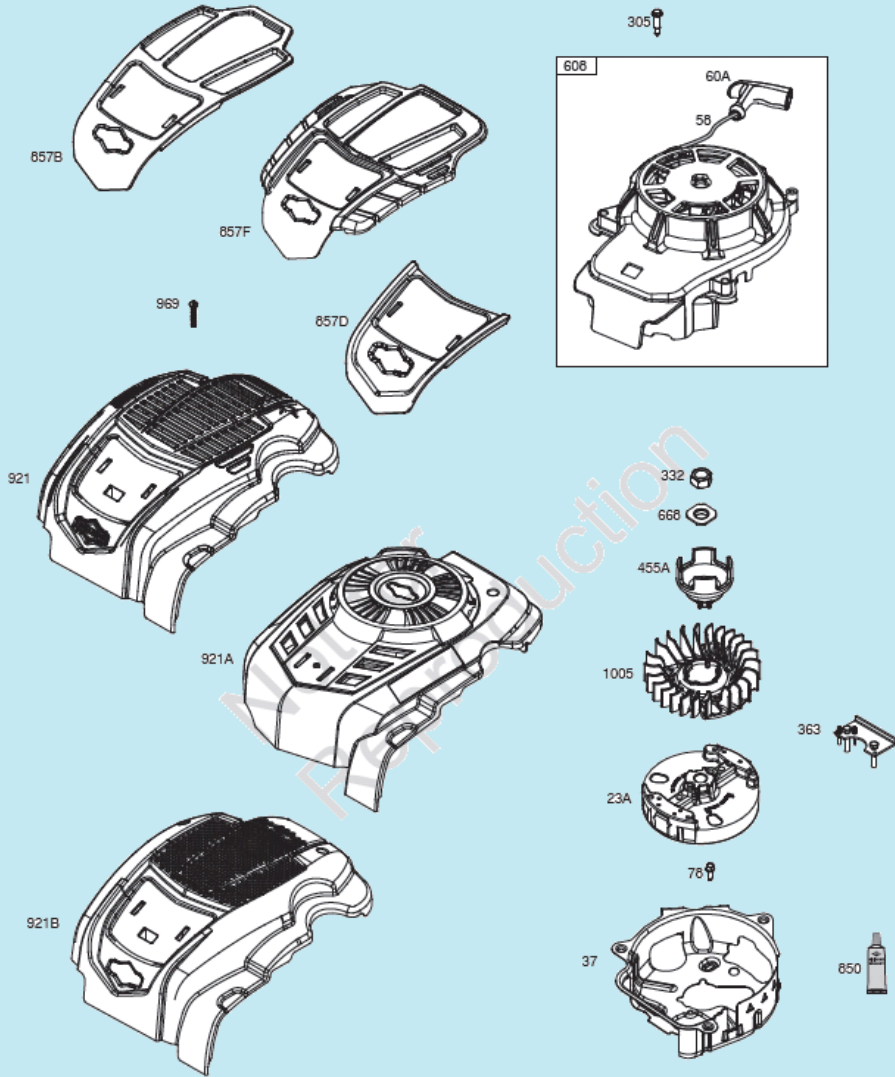

**104M00**

REF. NO.	PART NO.	DESCRIPTION	REF. NO.	PART NO.	DESCRIPTION	REF. NO.	PART NO.	DESCRIPTION
1	594100	Cylinder Assembly ----- Note ----- 595179 Cylinder Assembly Used on Type No(s). 0023, 0024, 0026, 0032, 0037, 0040, 0042, 0047, 0048, 0050, 0051, 0054, 0057, 0059, 0061, 0062, 0063, 0064, 0065, 0067, 0068, 0069, 0072, 0073, 0075, 0076, 0077, 0078, 0079, 0080, 0082, 0087, 0090, 0091, 0093, 0099, 0101, 0103, 0105, 0106, 0107, 0111, 0113, 0114, 0116, 0117.		595024	Crankshaft Used on Type No(s). 0017, 0021, 0034, 0036, 0044, 0046, 0048, 0054, 0061, 0062, 0068, 0070, 0077, 0080, 0081, 0088, 0091, 0092, 0098, 0104, 0105, 0106, 0108, 0109, 0110. 595241 Crankshaft Used on Type No(s). 0022, 0023, 0031, 0069, 0078, 0116, 0117, 0118. 595177 Crankshaft Used on Type No(s). 0039, 0052, 0083.	37	594103	Guard- Flywheel ----- Note ----- 594573 Guard- Flywheel Used on Type No(s). 0014, 0015, 0016, 0017, 0039, 0044, 0052, 0055, 0060, 0070, 0083, 0085, 0094, 0095, 0097, 0098, 0102, 0112. 595188 Guard- Flywheel Used on Type No(s). 0023, 0024, 0026, 0032, 0040, 0042, 0047, 0048, 0050, 0051, 0054, 0057, 0059, 0061, 0062, 0063, 0064, 0065, 0067, 0068, 0069, 0072, 0073, 0075, 0076, 0077, 0078, 0079, 0080, 0082, 0090, 0091, 0093, 0101, 0103, 0105, 0106, 0107, 0111, 0113, 0114, 0116, 0117. 595189 Guard- Flywheel Used on Type No(s). 0037, 0087, 0099.
3	299819s	Seal- Oil (Magneto Side)		595178	Crankshaft Used on Type No(s). 0060.			
4	594101	Sump- Engine	20	399781s	Seal- Oil (PTO Side)			
5	594091	Head- Cylinder						
7	592358	Gasket- Cylinder Head	22	692551	Screw (Crankcase Cover/Sump)			
11	590522	Tube- Breather	22A	590763	Screw (Crankcase Cover/Sump)			
12	799587	Gasket- Crankcase						
13	590512	Screw (Cylinder Head)						
16	594104	Crankshaft ----- Note ----- 594507 Crankshaft Used on Type No(s). 0010, 0028, 0040, 0043, 0051, 0056, 0082. 594572 Crankshaft Used on Type No(s). 0014, 0016, 0024, 0029, 0030, 0031, 0032, 0033, 0035, 0037, 0045, 0047, 0049, 0050, 0055, 0063, 0064, 0075, 0076, 0079, 0094, 0112.	23	595185	Flywheel			
			23A	594054	Flywheel	40	594092	Retainer- Valve
			23B	595183	Flywheel	43	697799	Slinger- Governor/Oil ----- Note ----- 594560 Slinger- Governor/Oil Used on Type No(s). 0012, 0016, 0024, 0053, 0055, 0060, 0074, 0095, 0096, 0115.
			24	222698s	Key- Flywheel			
			25	594099	Piston Assembly (Standard)			
			26	594098	Ring Set (Standard)	45	590514	Tappet- Valve
			27	691588	Lock- Piston Pin	46	594090	Camshaft
			28	298909	Pin- Piston	58	591108	Rope- Starter
			29	594089	Rod- Connecting	60A	281434s	Grip- Starter Rope
			32	691664	Screw (Connecting Rod)	78	793480	Screw (Flywheel Guard)
			33	594095	Valve- Exhaust	104	590558	Pin- Float Hinge
			34	594094	Valve- Intake	105	594581	Valve- Float Needle ----- Note ----- 698537 Valve- Float Needle Used on Type No(s). 0060.
			35	590532	Spring- Valve (Intake)			
			36	590532	Spring- Valve (Exhaust)			