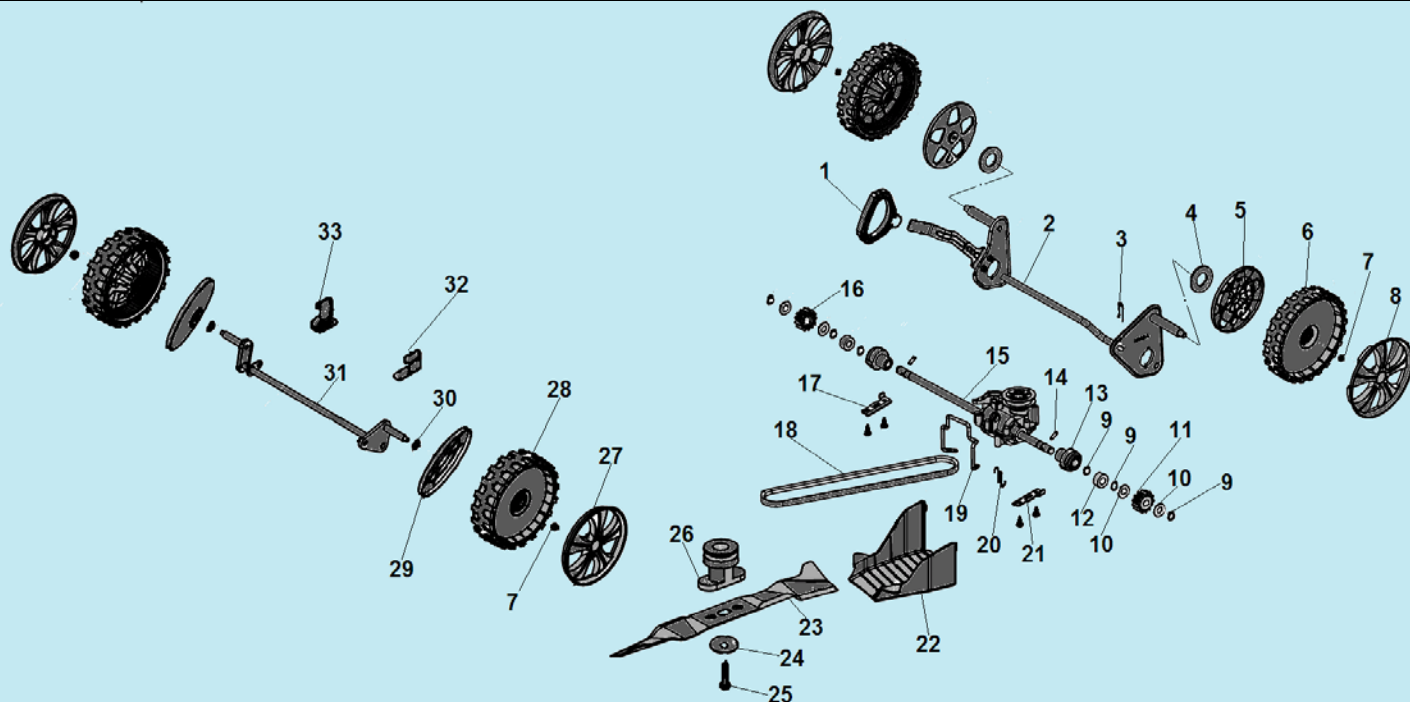

№	Артикул	Наименование	К-во	№	Артикул	Наименование	К-во
1	20340060130	Накладка рукоятки	1	11	70520220130	Нижняя рабочая рукоятка	1
2	70550100130	Рычаг включения хода	1	12	60110040000	Болт М8х50	2
3	70500232130	Верхняя рабочая рукоятка	1	13	60200470000	Шайба	6
4	70540083780	Рычаг выключения двигателя	1	14	20040070780	Гайка крепления верхней рукоятки	2
5	20030030000	Ограничитель рычага	1	15	60140080000	Гайка М8	4
6	70050120000	Кронштейн крепления тросов	1	16	20240020000	Фиксатор тросов	1
7	60060590000	Болт М6х30	2	17	60040140000	Болт М8х32	2
8	70780080000	Трос включения хода	1	18	60110030000	Болт М8х45	2
9	70810040000	Трос выключения двигателя	1	19	20350010000	Заглушка рукоятки	2
10	70230090000	Скоба крепления ручки стартера	1	20	20040050780	Гайка крепления нижней рукоятки	2

№	Артикул	Наименование	К-во	№	Артикул	Наименование	К-во
1	70740310130	Корпус (дека)	1	14	20460030000	Гайка крепления шуцера	1
2	20460010000	Штуцер для подключения шланга	1	15	20200040000	Передняя накладка деки	1
3	60370020000	Уплотнительное кольцо	1	16	70450030130	Бампер	1
4	20590020000	Втулка троса хода	1	17	20110030000	Направляющая бокового выброса	1
5	20390010000	Задняя накладка деки	1	18	20120060000	Крышка отсека выброса травы	1
6	70070110130	Левый кронштейн деки	1	19	70060050130	Кронштейн крепления крышки	1
7	20160060000	Заглушка деки	1	20	60380600000	Пружина защелки	1
8	20400060000	Задняя перегородка деки	1	21	60200580000	Прокладка	1
9	70270010000	Пластина перегородки	1	22	20490090000	Фиксатор крышки	1
10	20750040000	Защита от пыли	1	23	20650200000	Корпус фиксатора	1
11	70330010000	Пластина крепления защиты	1	24	60390060000	Пружина крышки бокового выброса	1
12	70180380000	Тяга рычага регулировки высоты колес	1	25	70030060000	Ось пружины	1
13	60410080000	Пружина тяги	1	26	70070530130	Правый кронштейн деки	1